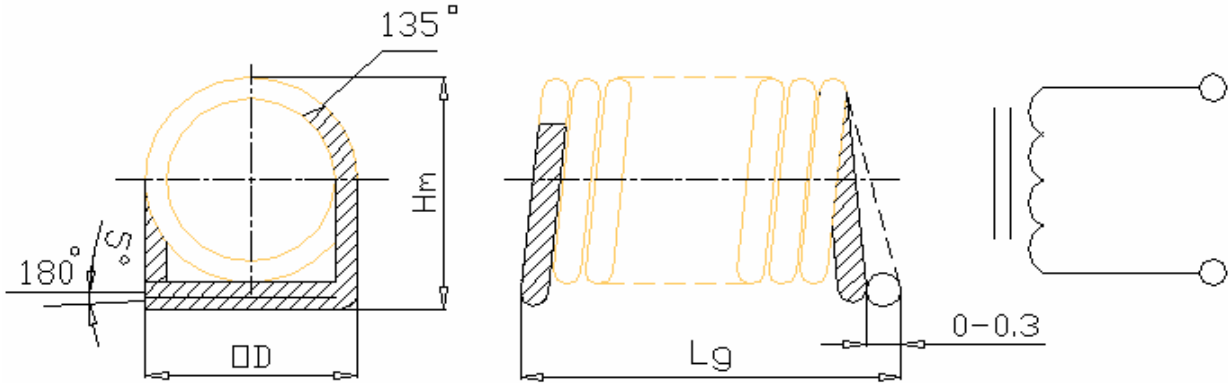

## 1. DIMENSIONS(UNIT:mm)

NOTE: COPPER WIRE 'S COLOR OF Gold /Red /Green

TYPE	Hm (MAX)	OD (MAX)	Lg	
			(MIN)	(MAX)
CR0603	2.00	1.80		2.00
CR0805	2.10	1.80		2.85
CR1008	2.20	1.90		3.20
CR1008F	2.60	2.00		3.40

## 2. PAD LAYOUT

TYPE	A (MIN)	B (MIN)	C (MIN)
CR0603	0.64	0.64	1.02
CR0805	1.02	0.76	1.78
CR1008	1.02	1.27	2.54
CR1008F	1.02	1.27	2.54

CLIDER ENTERPRISE CO.,LTD

可立德實業有限公司