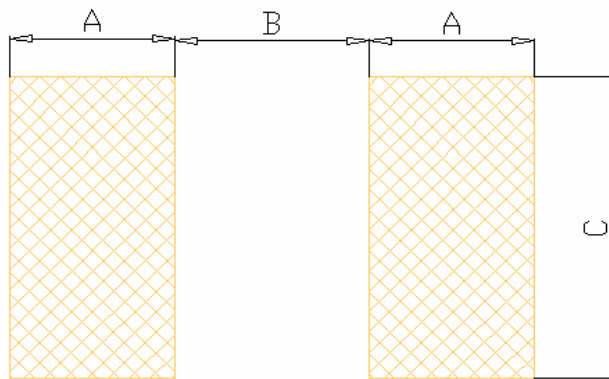

## 1. DIMENSIONS(UNIT:mm)

NOTE: COPPER WIRE 'S COLOR OF Gold /Red /Green

TYPE	Hm (MAX)	OD (MAX)	Lg	
			(MIN)	(MAX)
CR0603	2.00	1.80		2.00
CR0805	2.10	1.80		2.85
CR1008	2.20	1.90		3.20
CR1008F	2.60	2.00		3.40

## 2. PAD LAYOUT

TYPE	A (MIN)	B (MIN)	C (MIN)
CR0603	0.64	0.64	1.02
CR0805	1.02	0.76	1.78
CR1008	1.02	1.27	2.54
CR1008F	1.02	1.27	2.54

CLIDER ENTERPRISE CO.,LTD

可立德實業有限公司